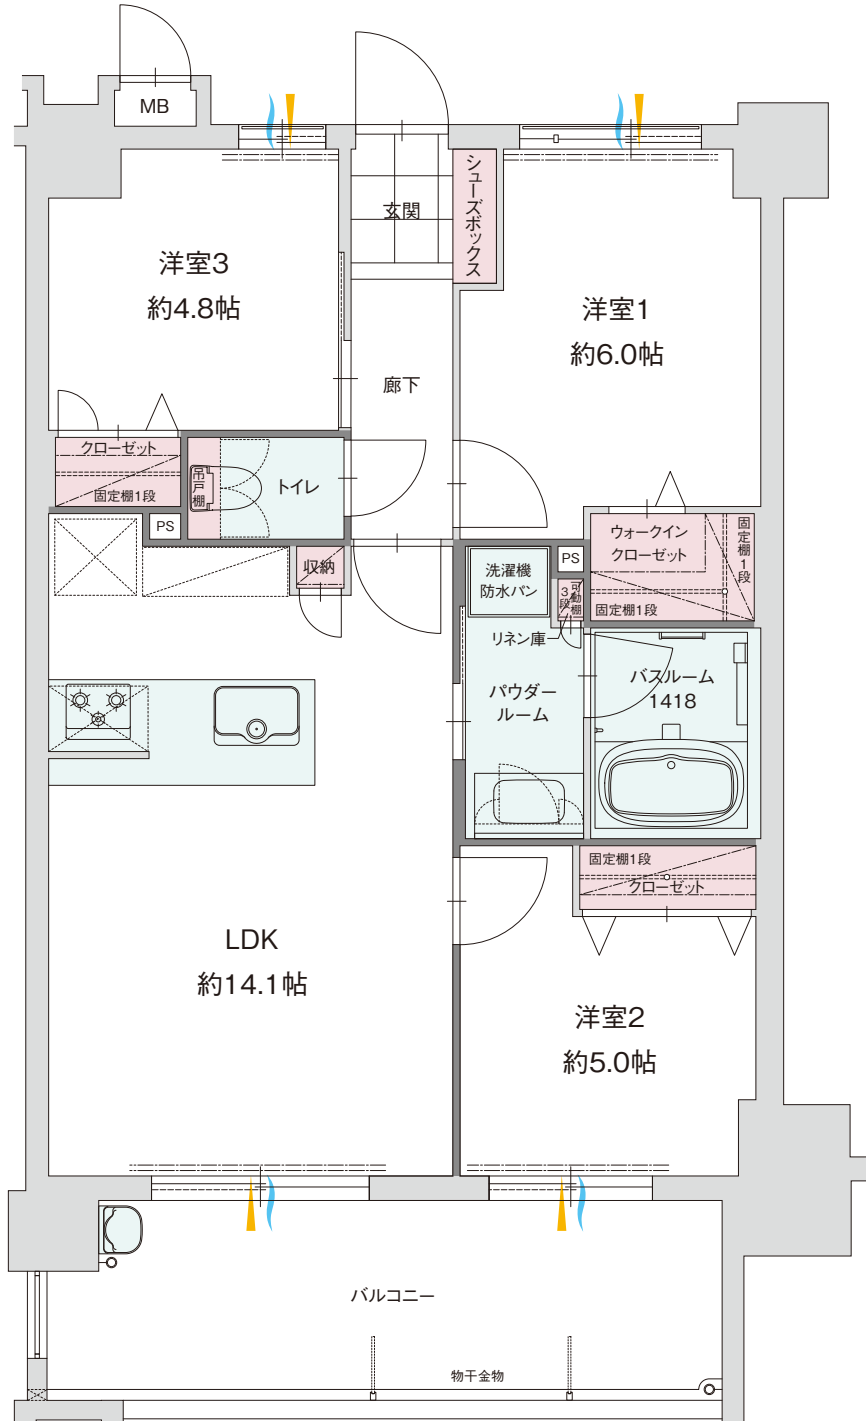

# C TYPE

## 3LDK+WIC

●専有面積／65.47㎡(19.80坪)

●バルコニー面積／12.76㎡(3.85坪)

A	B	C	D	E	6
A	B	C	D	E	5
A	B	C	D	E	4
A	B	C	D	E	3
A	B	C	D	E	2
エントランス・駐車場					1

- 収納
- 水回り
- 通風
- 採光