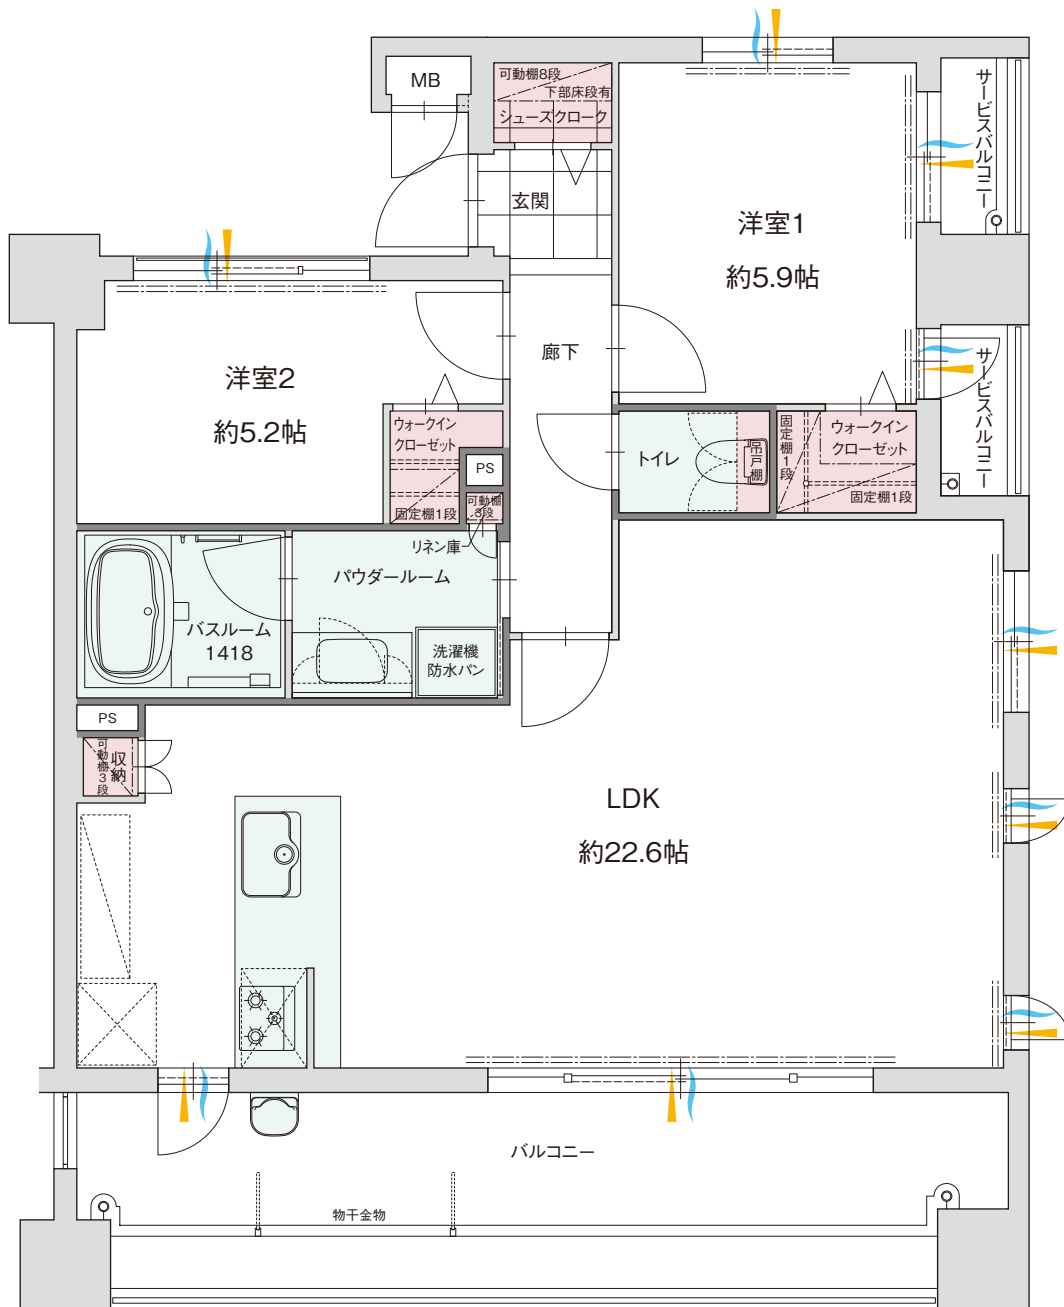

# E TYPE

## 2LDK+2WIC+SC

- 専有面積 / 72.16㎡ (21.82坪)
- バルコニー面積 / 17.50㎡ (5.29坪)
- サービスバルコニー面積 / 3.36㎡ (1.01坪)

A	B	C	D	E	6
A	B	C	D	E	5
A	B	C	D	E	4
A	B	C	D	E	3
A	B	C	D	E	2
エントランス・駐車場					1

- 収納
- 水回り
- 通風
- 採光