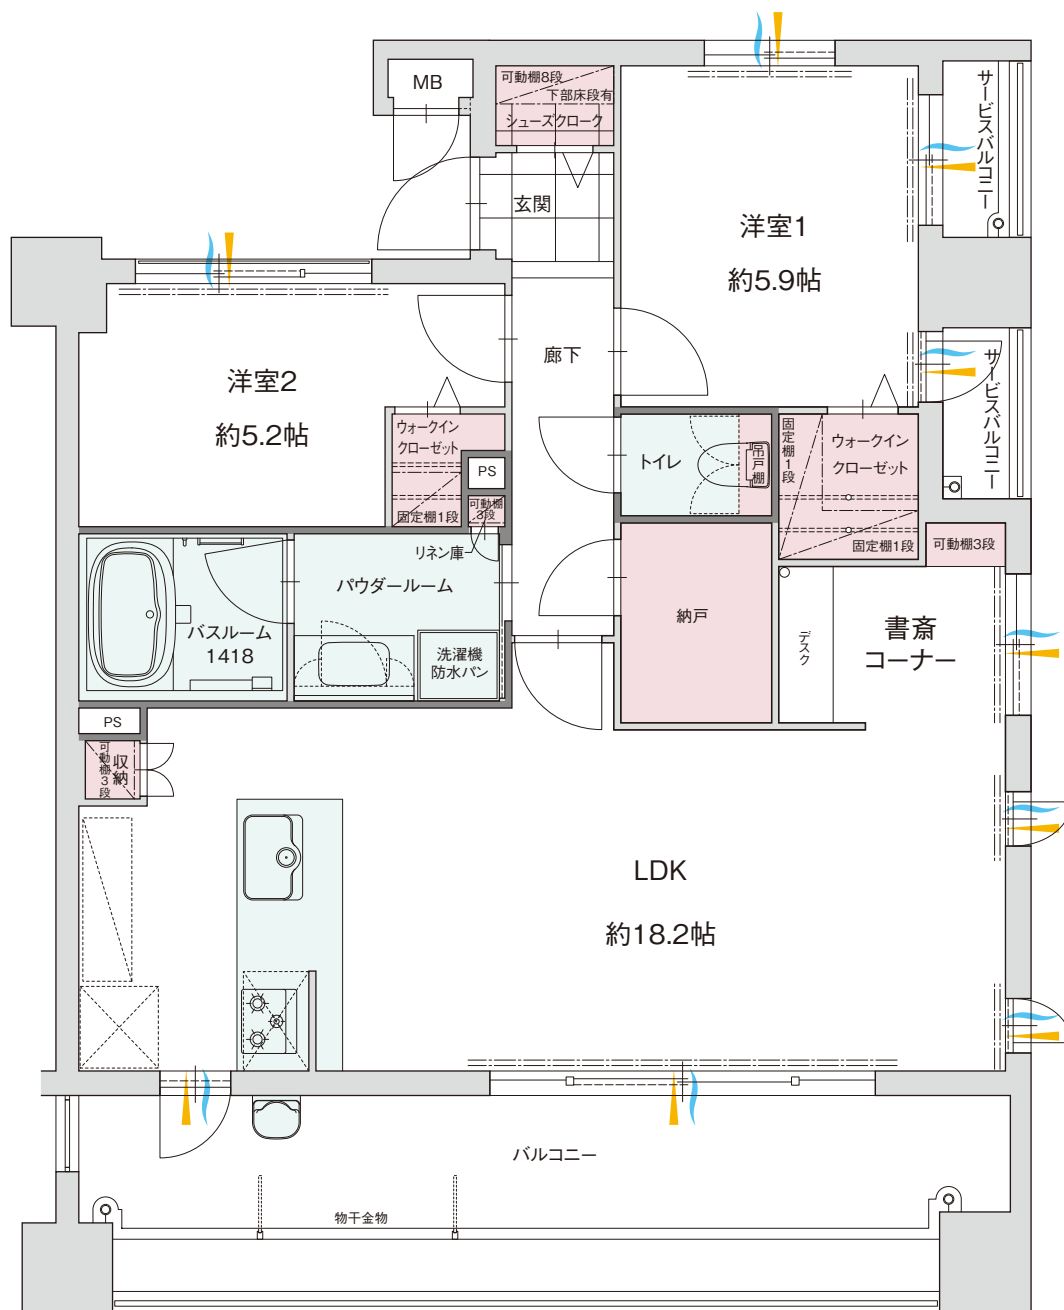

E TYPE

2LDK+2WIC+SC+S

- 専有面積／72.16㎡(21.82坪)
- バルコニー面積／17.50㎡(5.29坪)
- サービスバルコニー面積／3.36㎡(1.01坪)

A	B	C	D	E	6
A	B	C	D	E	5
A	B	C	D	E	4
A	B	C	D	E	3
A	B	C	D	E	2
エントランス・駐車場					1

- 収納
- 水回り
- 通風
- 採光