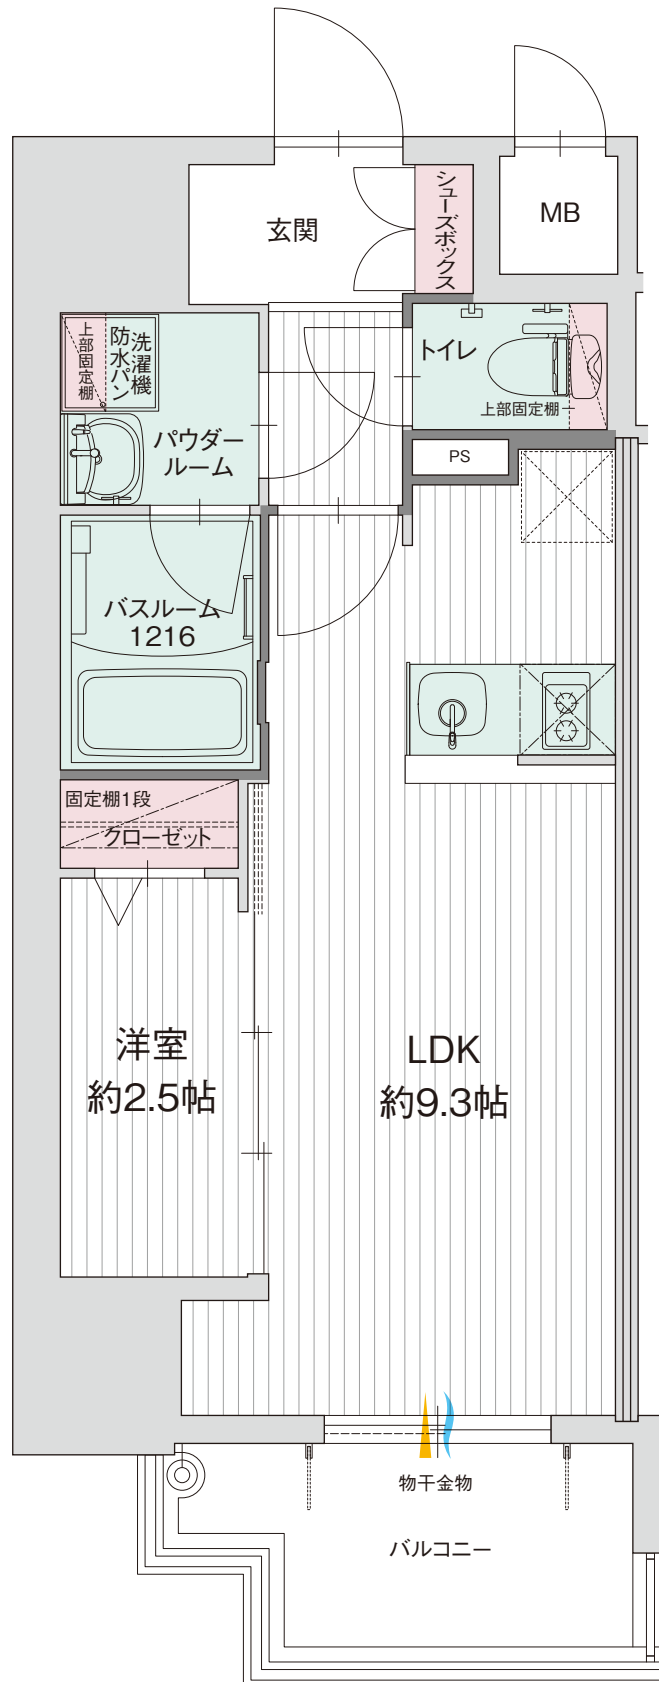

A TYPE / 1LDK

● 専有面積 / 32.76㎡ (9.90坪)

● バルコニー面積 / 5.28㎡ (1.59坪) [2~4F] · 4.75㎡ (1.43坪) [5~15F]

A	B	C	D	E	15
A	B	C	D	E	14
A	B	C	D	E	13
A	B	C	D	E	12
A	B	C	D	E	11
A	B	C	D	E	10
A	B	C	D	E	9
A	B	C	D	E	8
A	B	C	D	E	7
A	B	C	D	E	6
A	B	C	D	E	5
A	B	C	D	E	4
A	B	C	D	E	3
A	B	C	D	E	2
エントランス	駐輪場				1

~~~~~ 通風   
 ▶ 採光   
  収納   
  水回り