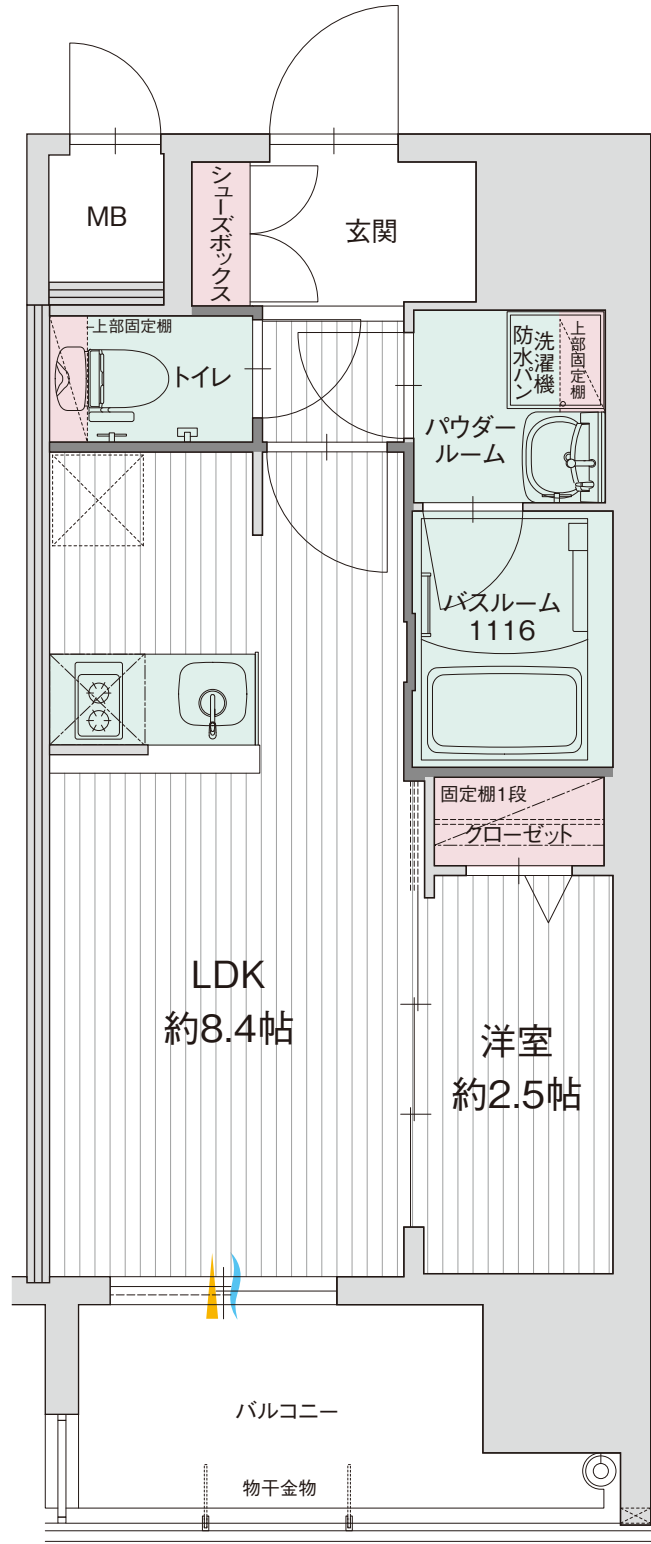

B TYPE / 1LDK

●専有面積 / 29.12㎡ (8.80坪)

●バルコニー面積 / 6.08㎡ (1.83坪)

A	B	C	D	E	15
A	B	C	D	E	14
A	B	C	D	E	13
A	B	C	D	E	12
A	B	C	D	E	11
A	B	C	D	E	10
A	B	C	D	E	9
A	B	C	D	E	8
A	B	C	D	E	7
A	B	C	D	E	6
A	B	C	D	E	5
A	B	C	D	E	4
A	B	C	D	E	3
A	B	C	D	E	2
エントランス					1

~ 通風
 ▶ 採光
 収納
 水回り