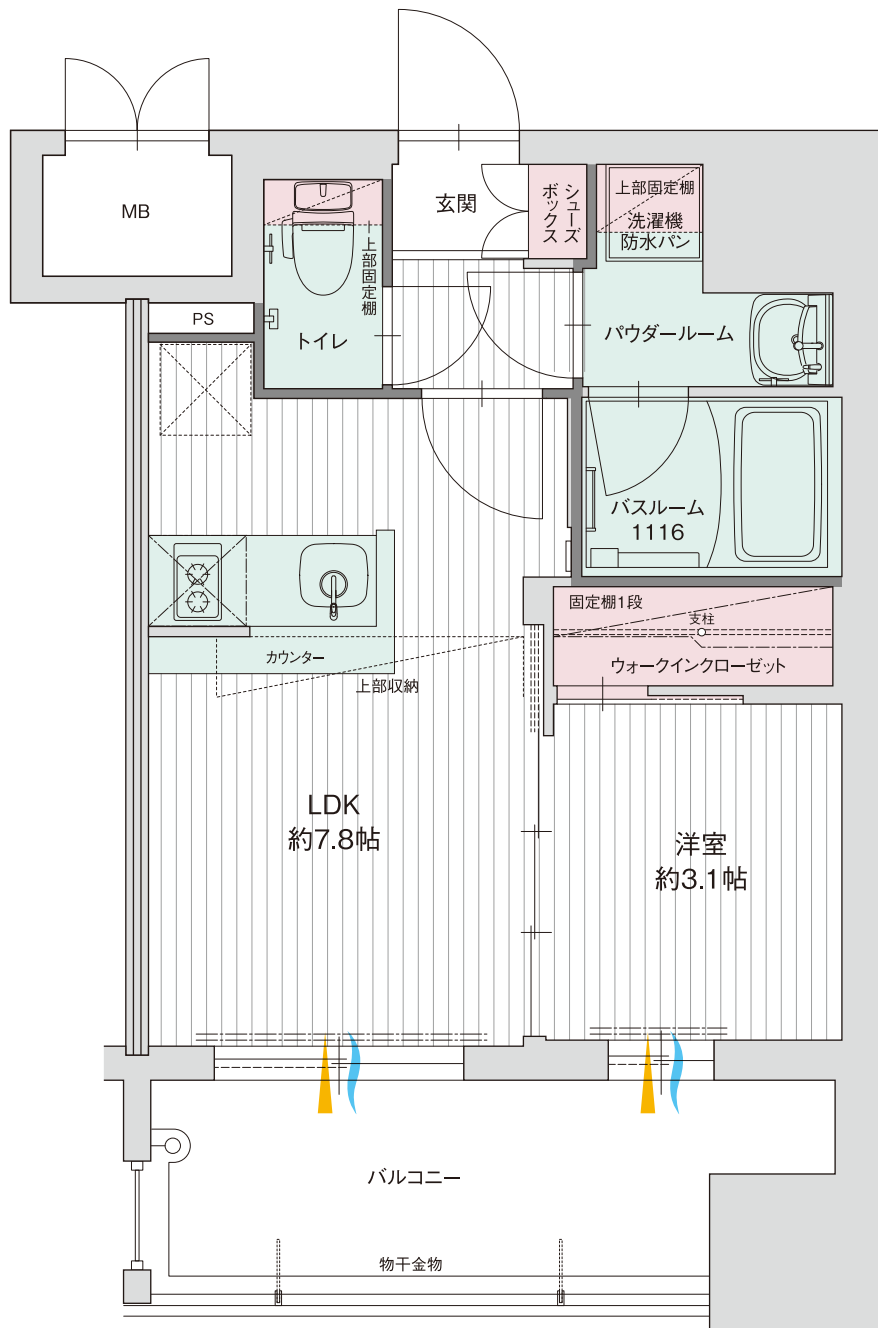

# B TYPE / 1LDK+WIC

● 専有面積 / 29.28㎡ (8.85坪) ● バルコニー面積 / 7.92㎡ (2.39坪)

A	B	C	B1	A1	13	
A	B	C	B1	A1	12	
A	B	C	B1	A1	11	
A	B	C	B1	A1	10	
A	B	C	B1	A1	9	
A	B	C	B1	A1	8	
A	B	C	B1	A1	7	
A	B	C	B1	A1	6	
A	B	C	B1	A1	5	
A	B	C	B1	A1	4	
A	B	C	B1	A1	3	
A	B	C	B1	A1	2	
駐 車 場					エントランス	1

~ 通風   
 ▶ 採光   
  収納   
  水回り