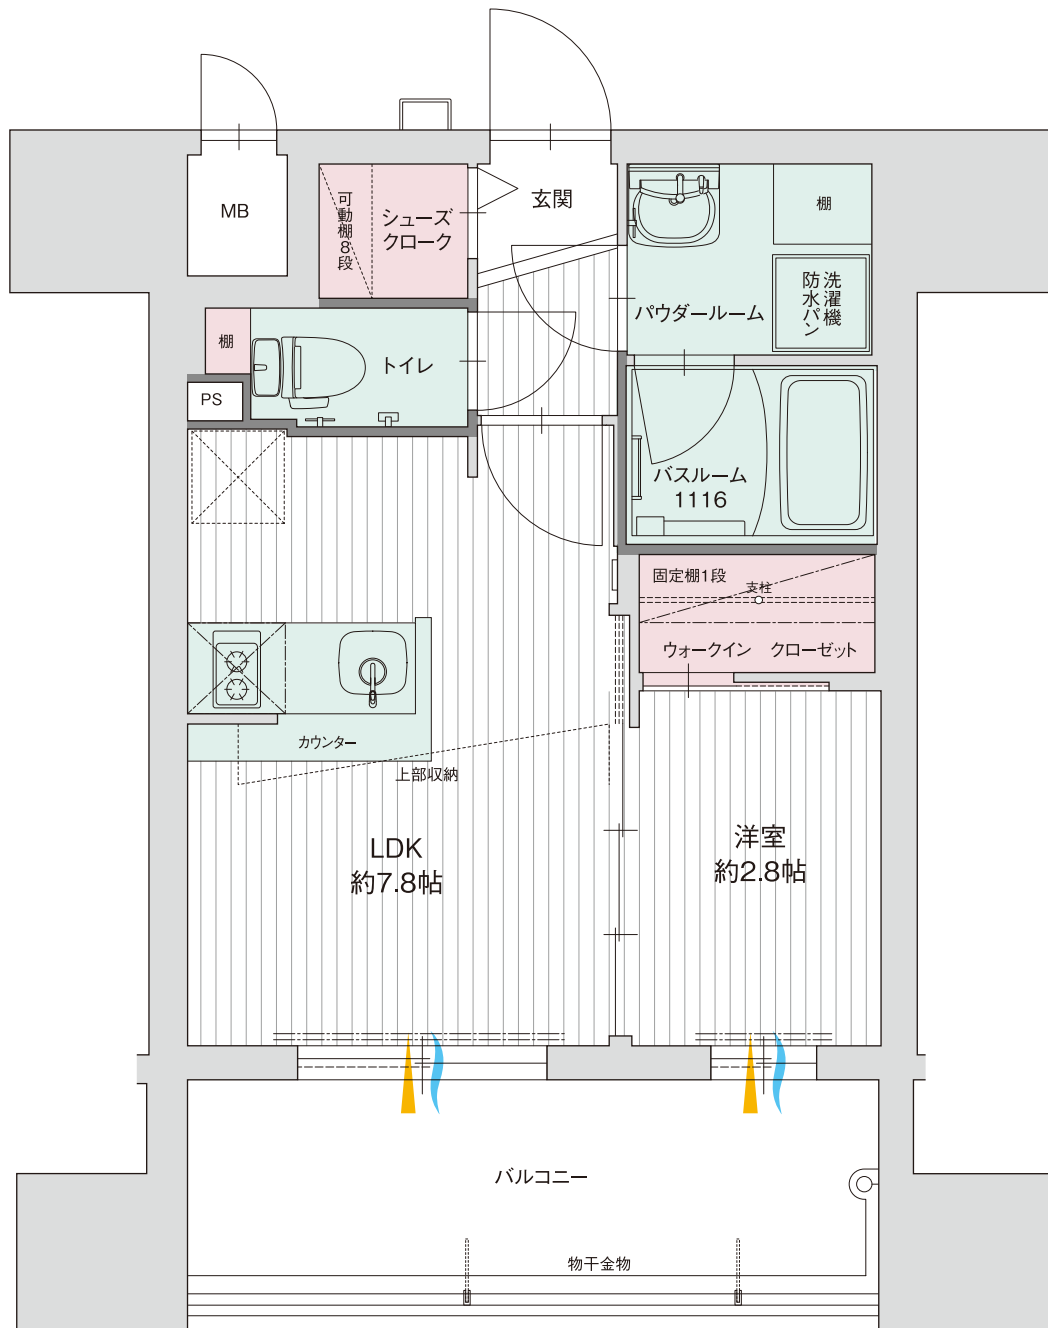

C TYPE / 1LDK+WIC+SC

● 専有面積 / 29.28㎡ (8.85坪) ● バルコニー面積 / 7.92㎡ (2.39坪)

A	B	C	B1	A1	13	
A	B	C	B1	A1	12	
A	B	C	B1	A1	11	
A	B	C	B1	A1	10	
A	B	C	B1	A1	9	
A	B	C	B1	A1	8	
A	B	C	B1	A1	7	
A	B	C	B1	A1	6	
A	B	C	B1	A1	5	
A	B	C	B1	A1	4	
A	B	C	B1	A1	3	
A	B	C	B1	A1	2	
駐車場					エントランス	1

~ 通風
 ▶ 採光
 収納
 水回り